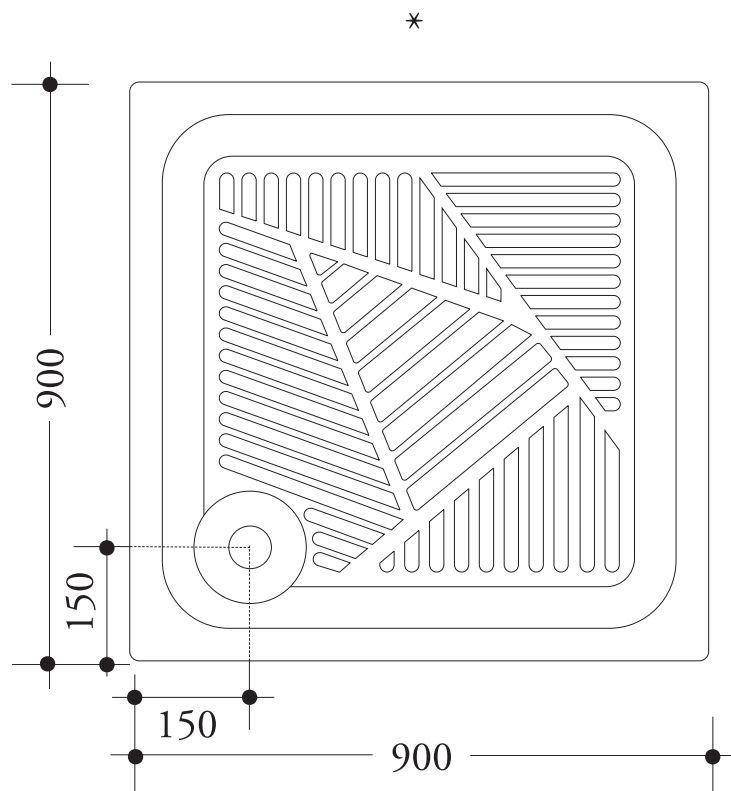

"Bracciano"

Piatto doccia in ceramica smaltato
su tre lati

90 x 90 x h 11 cm. Peso: Kg 43,5

* lato non smaltato

* unglazed side