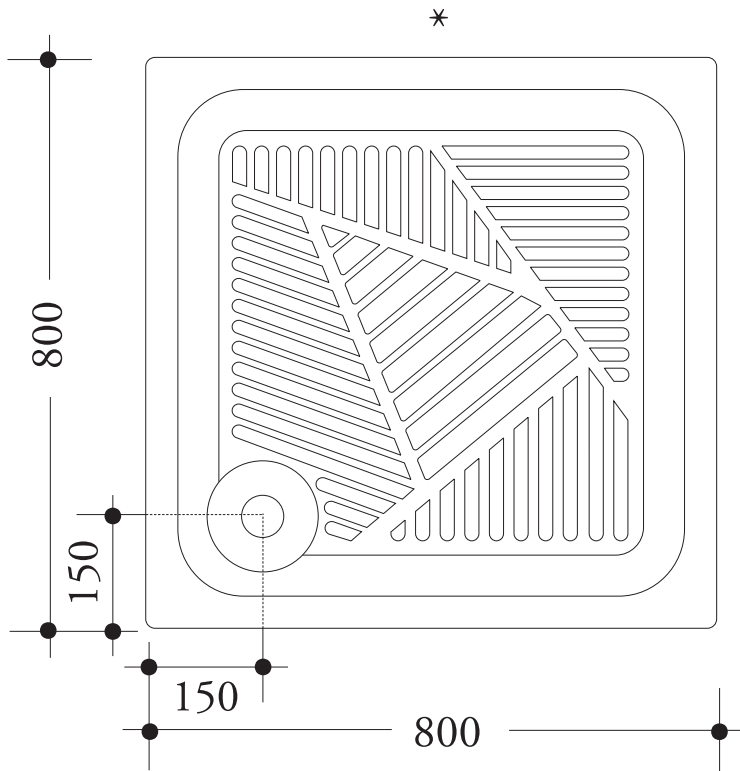

"Como"  
Piatto doccia in ceramica  
smaltato su tre lati  
80 x 80 x h 10 cm. Peso: Kg 30

\* lato non smaltato  
\* unglazed side