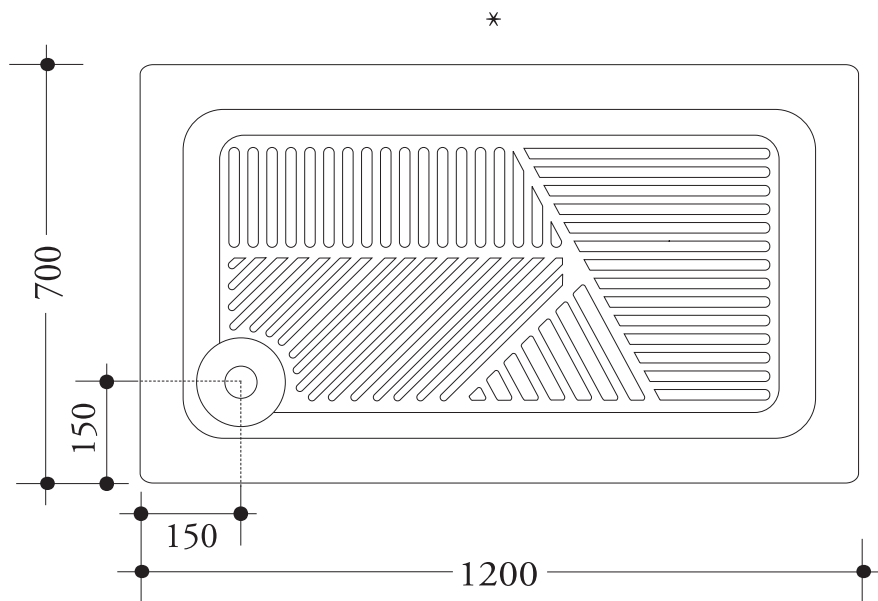

"Corbara"
Piatto doccia in ceramica
smaltato su tre lati
120 x 70 x h 11 cm. Peso: Kg 45

* lato non smaltato
* unglazed side