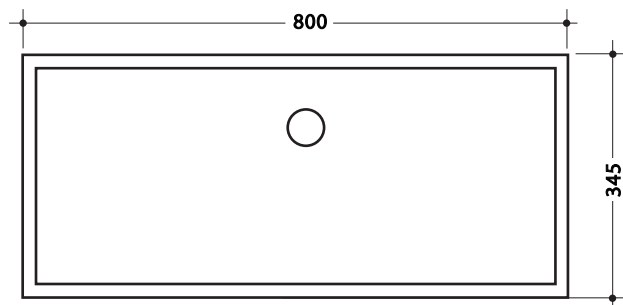

Lavabo Kanal in ceramica
cm 54 x 34,5

Lavabo Kanal in ceramica
cm 80 x 34,5