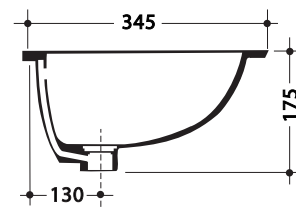

Lavabo Kanal in ceramica
cm 54 x 34,5

Lavabo Kanal in ceramica
cm 80 x 34,5