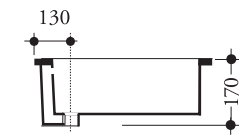

Lavabo "Light" 60 sottopiano in  
ceramica senza carenatura  
60 x 42 x h 17 cm. Peso: Kg 10

Lavabo "Light" 90 sottopiano in  
ceramica senza carenatura  
90 x 42 x h 17 cm. Peso: Kg 12,