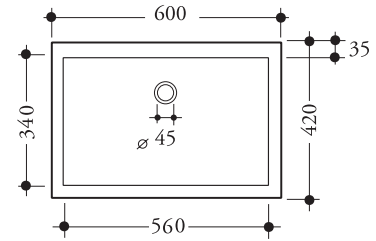

Lavabo "Light" 60 sottopiano in  
ceramica senza carenatura  
60 x 42 x h 17 cm. Peso: Kg 10

Lavabo "Light" 90 sottopiano in  
ceramica senza carenatura  
90 x 42 x h 17 cm. Peso: Kg 12,