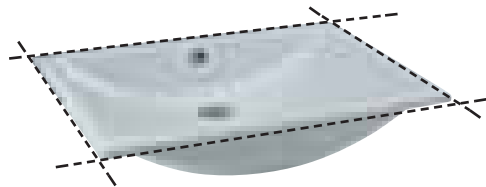

Lavabo "Light" 60 sottopiano in  
ceramica senza carenatura  
60 x 42 x h 17 cm. Peso: Kg 10

Lavabo "Light" 90 sottopiano in  
ceramica senza carenatura  
90 x 42 x h 17 cm. Peso: Kg 12,