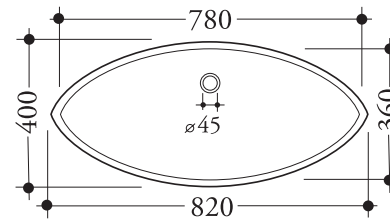

Lavabo "Luna" 82 sottopiano in ceramica
senza carenatura
82 x 40 x h 18 cm. Peso: Kg 8,5

Lavabo "Luna" 106 sottopiano in
ceramica senza carenatura
106 x 42 x h 18 cm. Peso: Kg 11