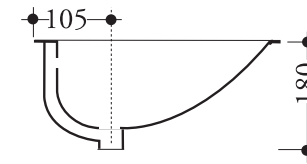

Lavabo "Luna" 82 sottopiano in ceramica
senza carenatura
82 x 40 x h 18 cm. Peso: Kg 8,5

Lavabo "Luna" 106 sottopiano in
ceramica senza carenatura
106 x 42 x h 18 cm. Peso: Kg 11