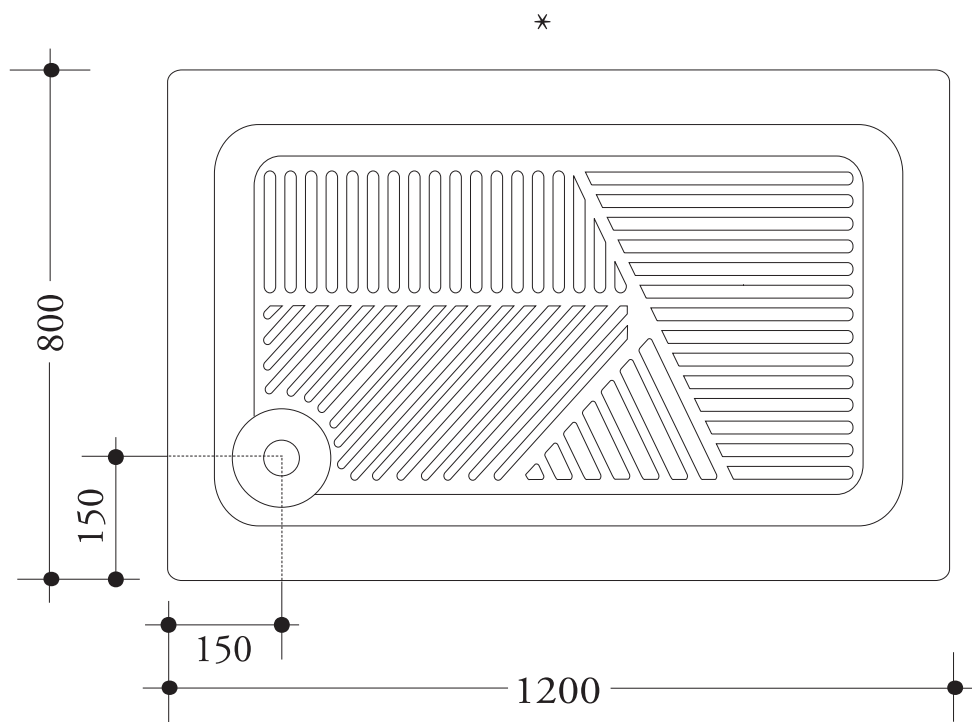

"Maggiore"
Piatto doccia in ceramica
smaltato su tre lati
120 x 80 x h 11 cm. Peso: Kg 50

* lato non smaltato
* unglazed side