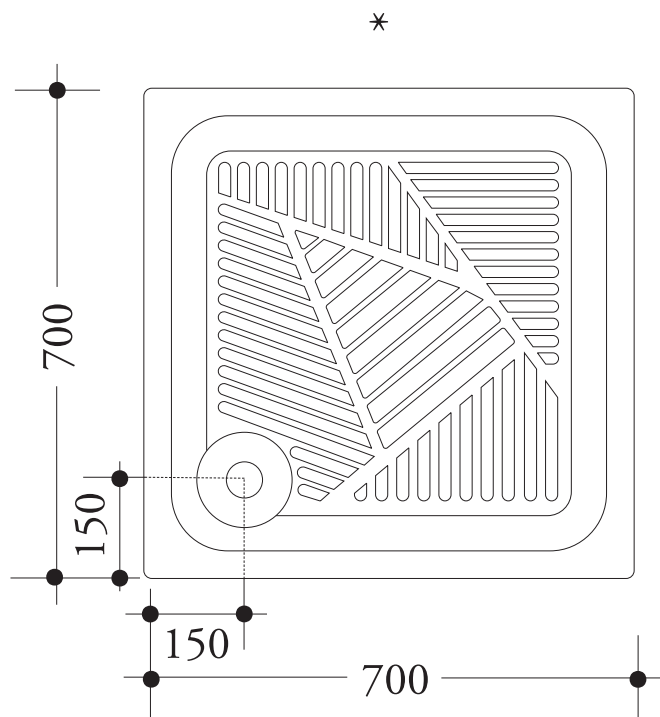

"Nemi"

Piatto doccia in ceramica
smaltato su tre lati

70 x 70 x h 10 cm. Peso: Kg 23

* lato non smaltato

* unglazed side