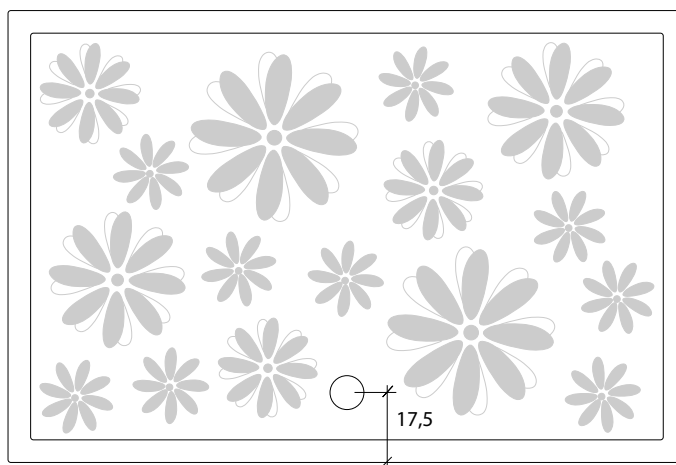

Piatto doccia MARGHERITA  
cod.: 118 / 119 / 120

dimensioni: cm 70x120 / 80x100 / 80x120 h6

peso: Kg. 40,2 / 36,5 / 42,5

colori: bianco, arancio, giallo, antracite, verde acido, nero

cm 70x120 h6 - cod. 119

cm 80x100 h6 - cod. 118

cm 80x120 h6 - cod. 120