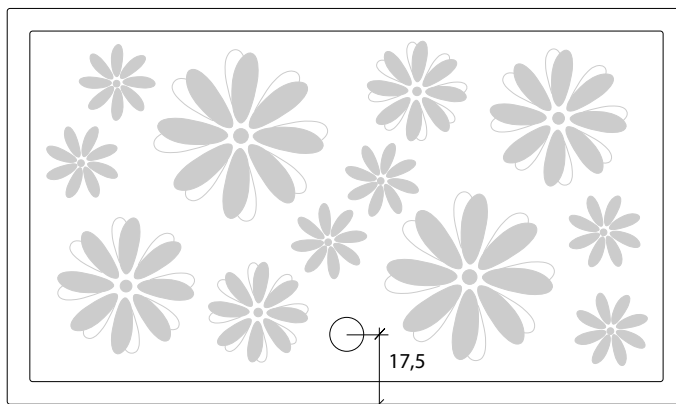

Piatto doccia MARGHERITA  
cod.: 118 / 119 / 120

dimensioni: cm 70x120 / 80x100 / 80x120 h6

peso: Kg. 40,2 / 36,5 / 42,5

colori: bianco, arancio, giallo, antracite, verde acido, nero

cm 70x120 h6 - cod. 119

cm 80x100 h6 - cod. 118

cm 80x120 h6 - cod. 120