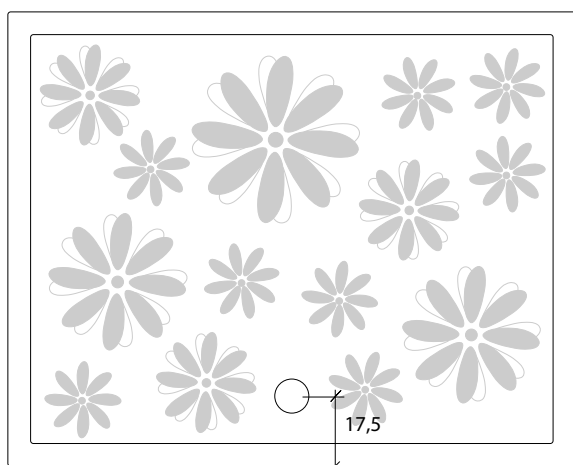

Piatto doccia MARGHERITA  
cod.: 118 / 119 / 120

dimensioni: cm 70x120 / 80x100 / 80x120 h6

peso: Kg. 40,2 / 36,5 / 42,5

colori: bianco, arancio, giallo, antracite, verde acido, nero

cm 70x120 h6 - cod. 119

cm 80x100 h6 - cod. 118

cm 80x120 h6 - cod. 120