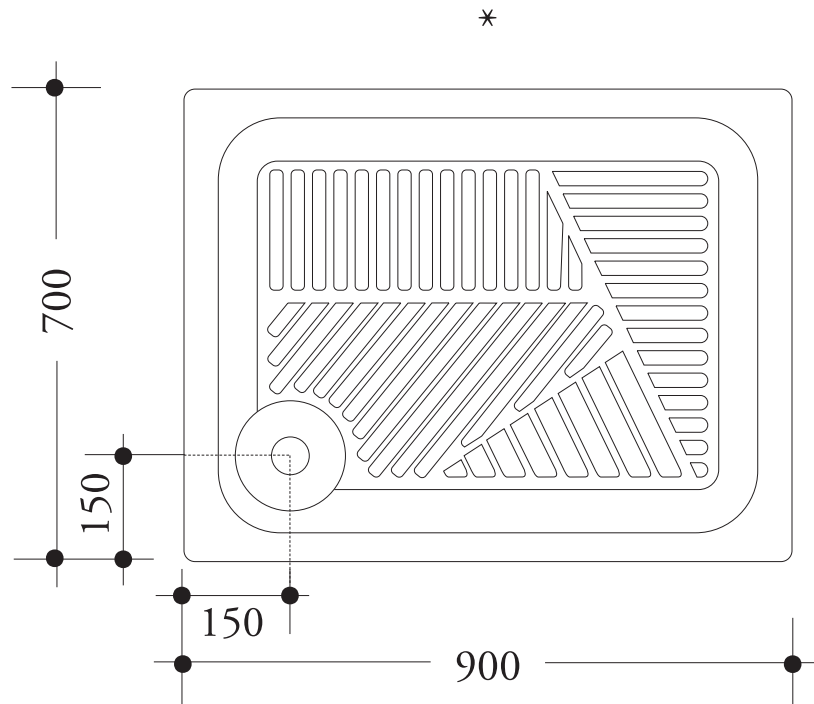

"Trasimeno"
Piatto doccia in ceramica smaltato
su tre lati
90 x 70 x h 10 cm. Peso: Kg 31

* lato non smaltato
* unglazed side