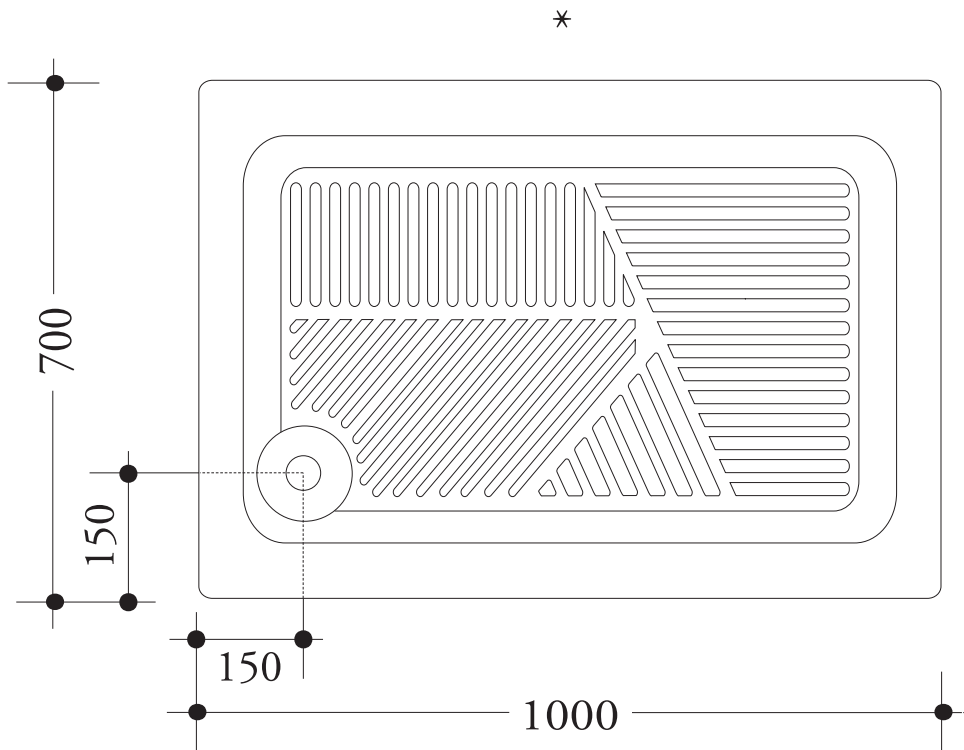

"Varano"

Piatto doccia in ceramica
smaltato su tre lati

100 x 70 x h 11 cm. Peso: Kg 33

* lato non smaltato
* unglazed side