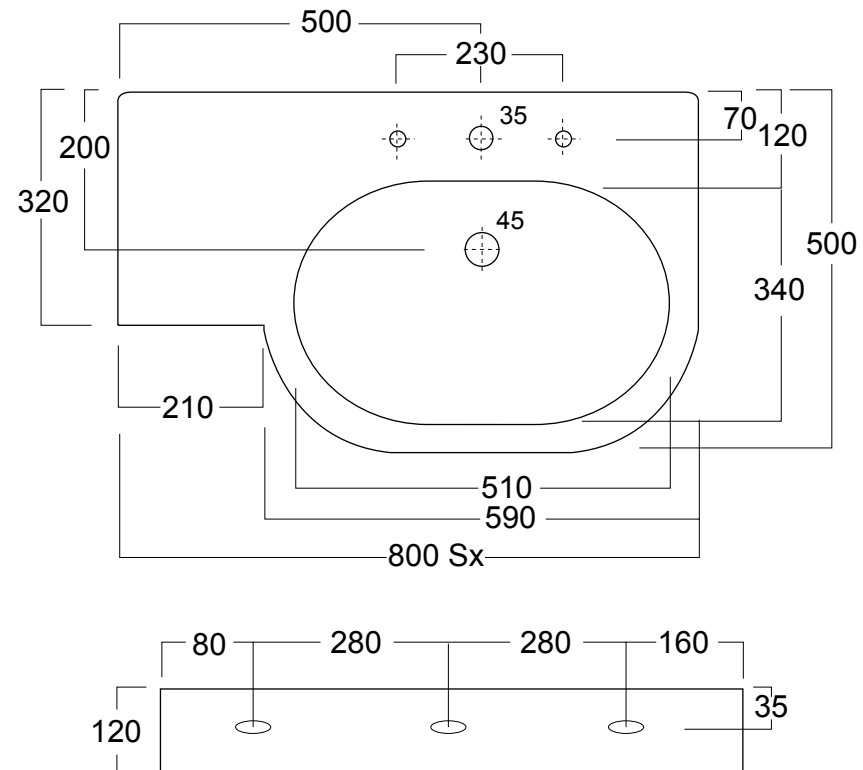

## DESTRO

### Art. 1152Dx

Lavabo Wayd cm.80 Dx

Wayd washbasin cm.80 Dx

## SINISTRO

### Art. 1152Sx

Lavabo Wayd cm.80 Sx

Wayd washbasin cm.80 Sx