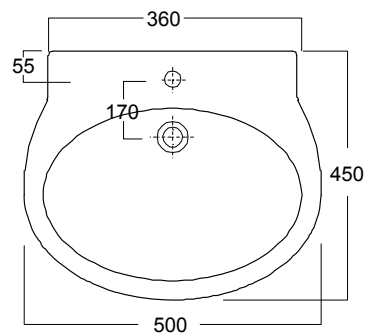

**Art. 0950**  
Semicolonna *Soho*  
*Soho* semi-pedestal

**Art. 0450**  
Lavabo *Trinity/ Soho* cm.50  
*Trinity/ Soho* wall hung bidet cm.50

**Art. 0850**  
Lavabo *Soho* cm.67  
*Soho* washbasin cm.67