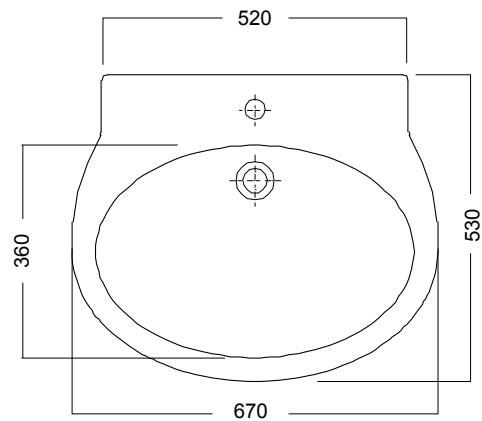

**Art. 0950**  
Semicolonna *Soho*  
*Soho* semi-pedestal

**Art. 0450**  
Lavabo *Trinity/ Soho* cm.50  
*Trinity/ Soho* wall hung bidet cm.50

**Art. 0850**  
Lavabo *Soho* cm.67  
*Soho* washbasin cm.67